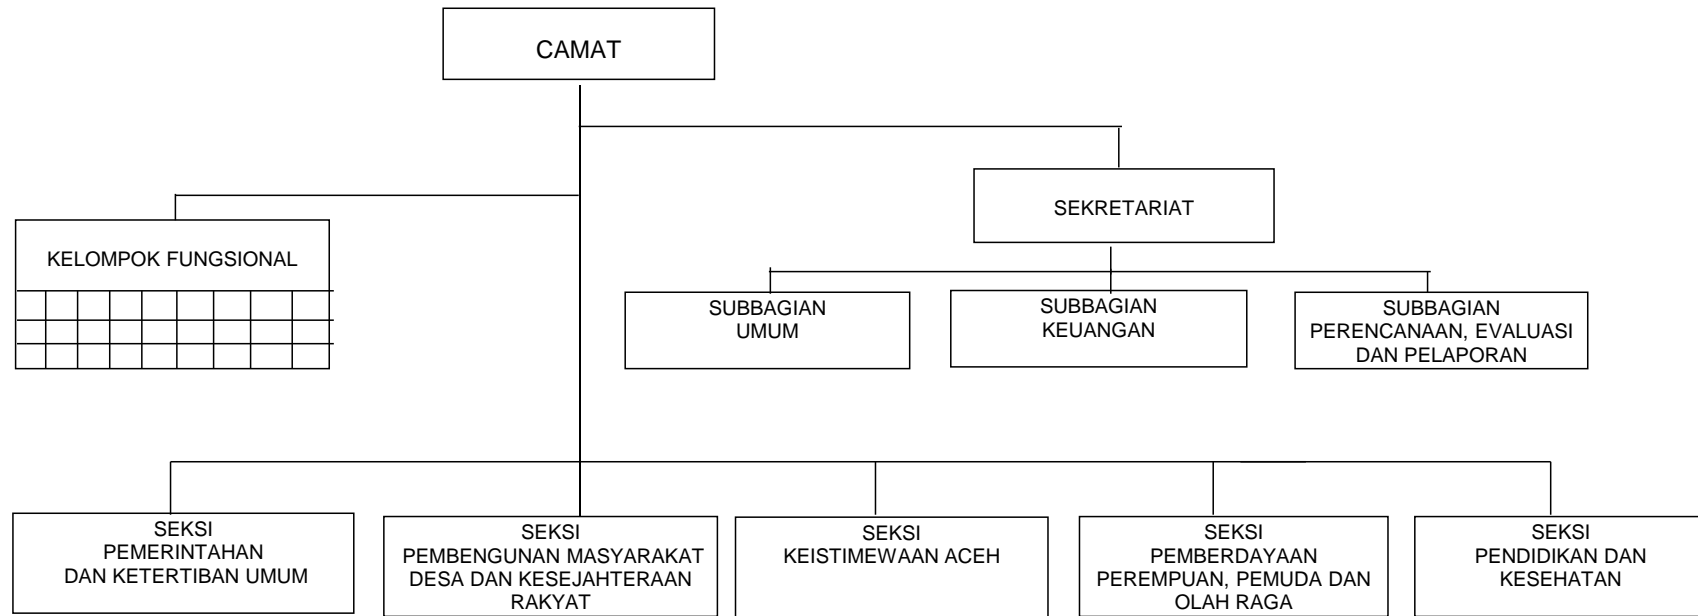

**BAGAN STRUKTUR ORGANISASI
KECAMATAN
KABUPATEN ACEH BARAT DAYA**

**LAMPIRAN XXX : QANUN KABUPATEN ACEH BARAT DAYA
NOMOR : 15 TAHUN 2012
TANGGAL : 28 DESEMBER 2012 M
14 SHAFAR 1434 H**

BUPATI ACEH BARAT DAYA,

JUFRI HASANUDDIN

**BAGAN SUSUNAN ORGANISASI
INSPEKTORAT
KABUPATEN ACEH BARAT DAYA**

**LAMPIRAN : RANCANGAN QANUN KABUPATEN ACEH BARAT DAYA
NOMOR : TAHUN 2005
TANGGAL : 2005 M
1426 H**

Pj. BUPATI ACEH BARAT DAYA
T. BURHANUDDIN SAMPE