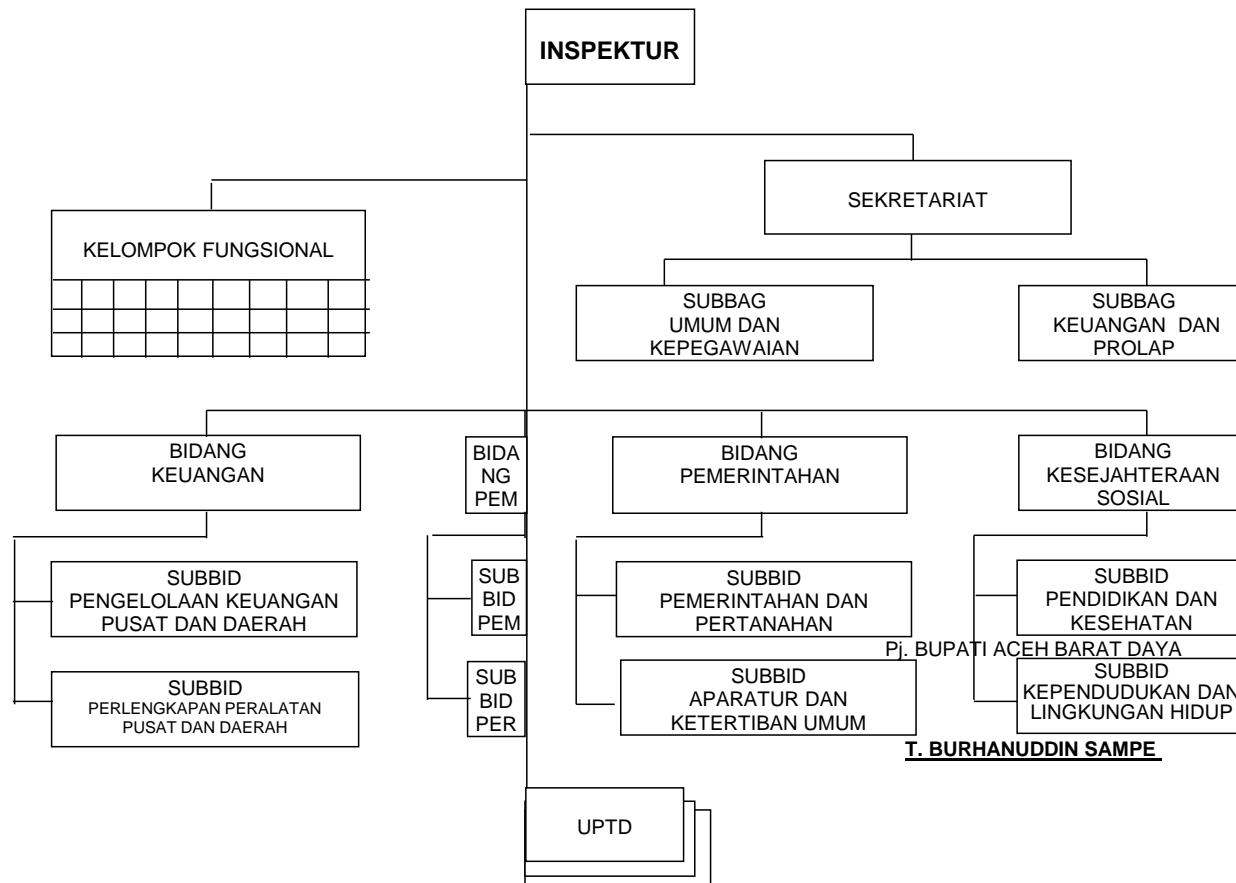

**BAGAN STRUKTUR ORGANISASI
KECAMATAN
KABUPATEN ACEH BARAT DAYA**

**LAMPIRAN XXX : QANUN KABUPATEN ACEH BARAT DAYA
NOMOR : 15 TAHUN 2012
TANGGAL : 28 DESEMBER 2012 M
14 SHAFAR 1434 H**

BUPATI ACEH BARAT DAYA,

JUFRI HASANUDDIN

**BAGAN SUSUNAN ORGANISASI
INSPEKTORAT
KABUPATEN ACEH BARAT DAYA**

**LAMPIRAN : RANCANGAN QANUN KABUPATEN ACEH BARAT DAYA
NOMOR : TAHUN 2005
TANGGAL : 2005 M
1426 H**

Pj. BUPATI ACEH BARAT DAYA
T. BURHANUDDIN SAMPE